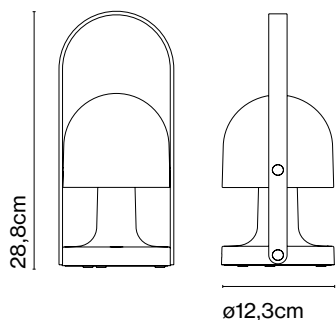

## FollowMe

LED 4,7W Luz cálida  
Luminaria 135lm  
Fuente de luz 240lm  
(incluido)